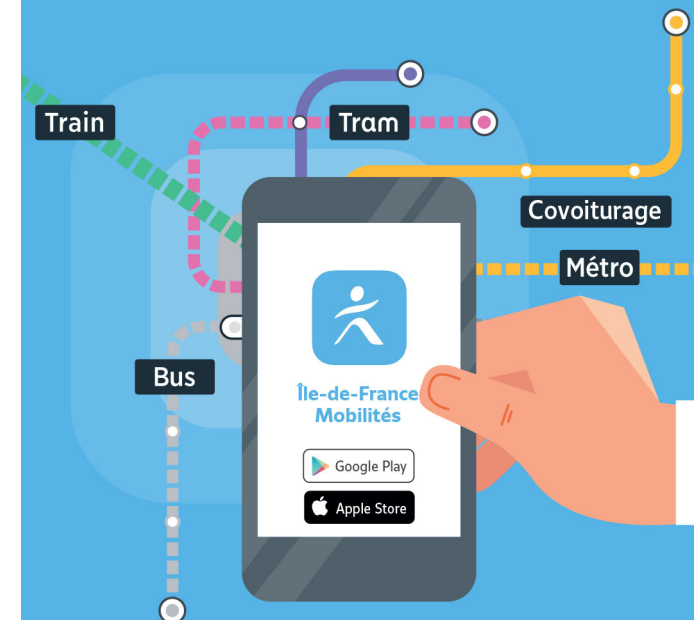

Itinéraires, horaires, rechargement
de votre passe Navigo et info trafic :
déplacez vous en toute simplicité avec
l'application île-de-France Mobilités