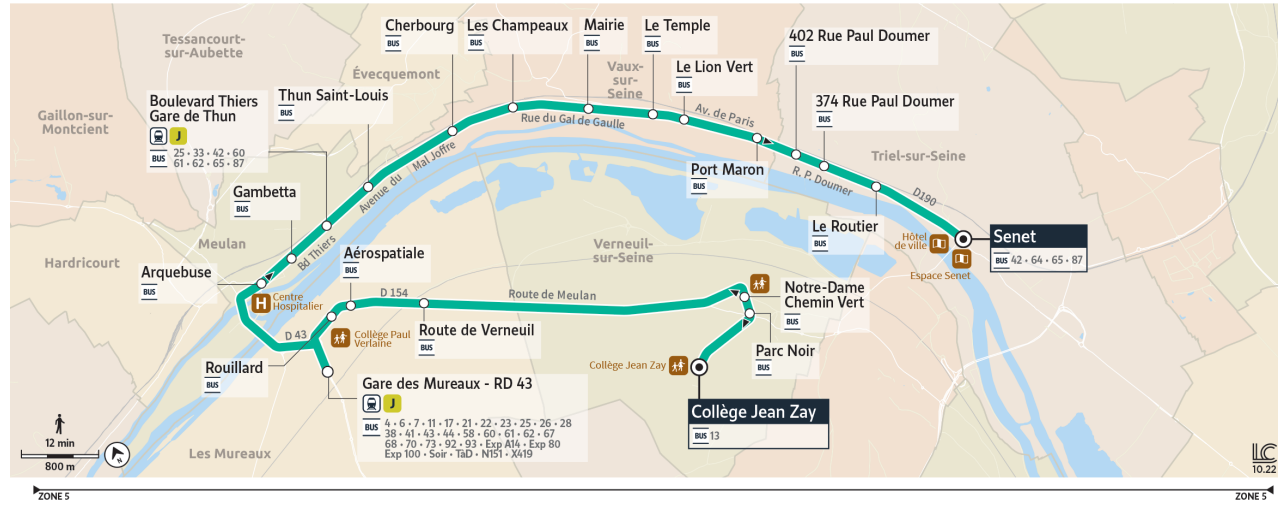

Horaires valables à partir du 9 mai 2023

TRIEL-SUR-SEINE Senet

VERNEUIL-SUR-SEINE Collège Jean Zay