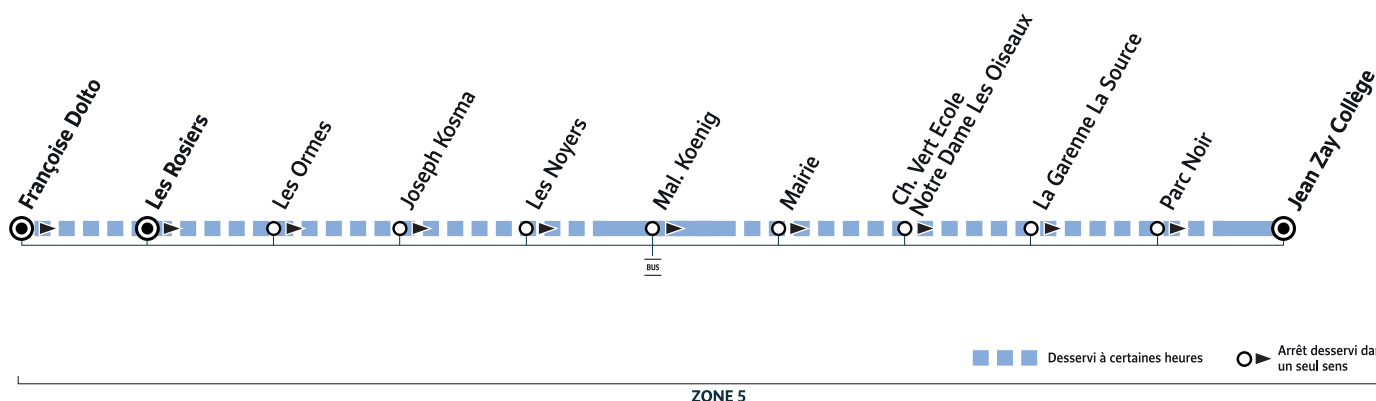

VERNEUIL-SUR-SEINE

Horaires valables du 2 septembre 2021 au 7 juillet 2022 en période scolaire

	Du lundi au vendredi	
VERNEUIL-SUR-SEINE	Françoise Dolto	7:58
	Les Rosiers	7:50
	Les Ormes	7:57
	Joseph Kosma	7:59
	Les Noyers	8:01
	Mal. Koenig	8:05 8:02
	Mairie	8:04
	Chemin Vert - Ecole Notre Dame Les Oiseaux	8:07
	La Garenne La Source	8:17
	Parc Noir	8:12
	Jean Zay Collège	8:22 8:22

i Bon à savoir

- Pas de service les samedis, dimanches et jours fériés.
- Nos conducteurs s'efforcent en permanence de respecter ces horaires. Les conditions de circulation peuvent toutefois causer occasionnellement des retards.

L121

VERNEUIL-SUR-SEINE La Garenne La Source → VERNEUIL-SUR-SEINE George Sand

VERNEUIL-SUR-SEINE

Horaires valables du 2 septembre 2021 au 7 juillet 2022 en période scolaire

		Du lundi au vendredi
VERNEUIL-SUR-SEINE	La Garenne La Source	16:55
	Mal. Koenig	17:00
	Mairie	17:02
	Aulnay Malo	17:10
	Les Gros Chênes	17:15
	George Sand	17:22