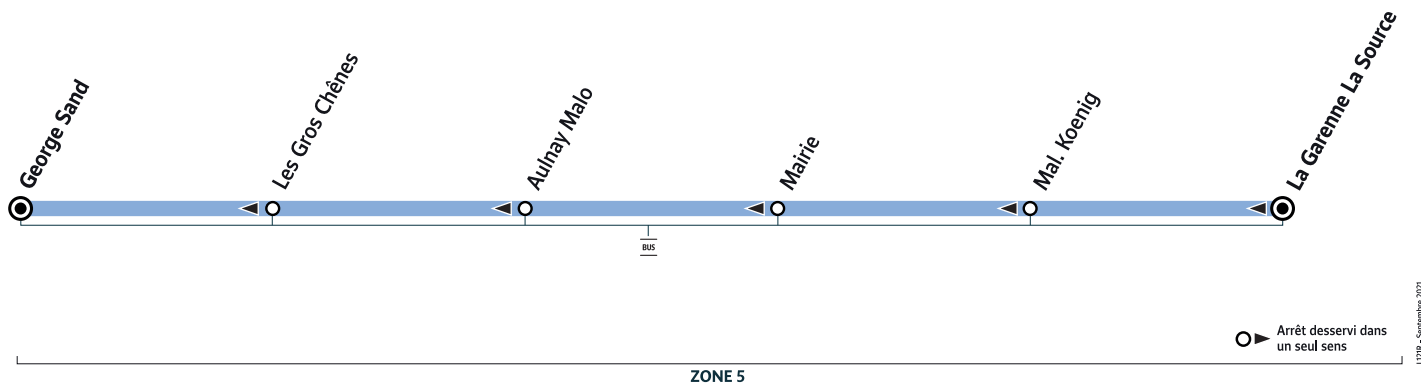

VERNEUIL-SUR-SEINE

Horaires valables du 2 septembre 2021 au 7 juillet 2022 en période scolaire

	Du lundi au vendredi	
VERNEUIL-SUR-SEINE	Françoise Dolto	7:58
	Les Rosiers	7:50
	Les Ormes	7:57
	Joseph Kosma	7:59
	Les Noyers	8:01
	Mal. Koenig	8:05 8:02
	Mairie	8:04
	Chemin Vert - Ecole Notre Dame Les Oiseaux	8:07
	La Garenne La Source	8:17
	Parc Noir	8:12
	Jean Zay Collège	8:22 8:22

L121

VERNEUIL-SUR-SEINE La Garenne La Source → VERNEUIL-SUR-SEINE George Sand

VERNEUIL-SUR-SEINE

Horaires valables du 2 septembre 2021 au 7 juillet 2022 en période scolaire

		Du lundi au vendredi
VERNEUIL-SUR-SEINE	La Garenne La Source	16:55
	Mal. Koenig	17:00
	Mairie	17:02
	Aulnay Malo	17:10
	Les Gros Chênes	17:15
	George Sand	17:22