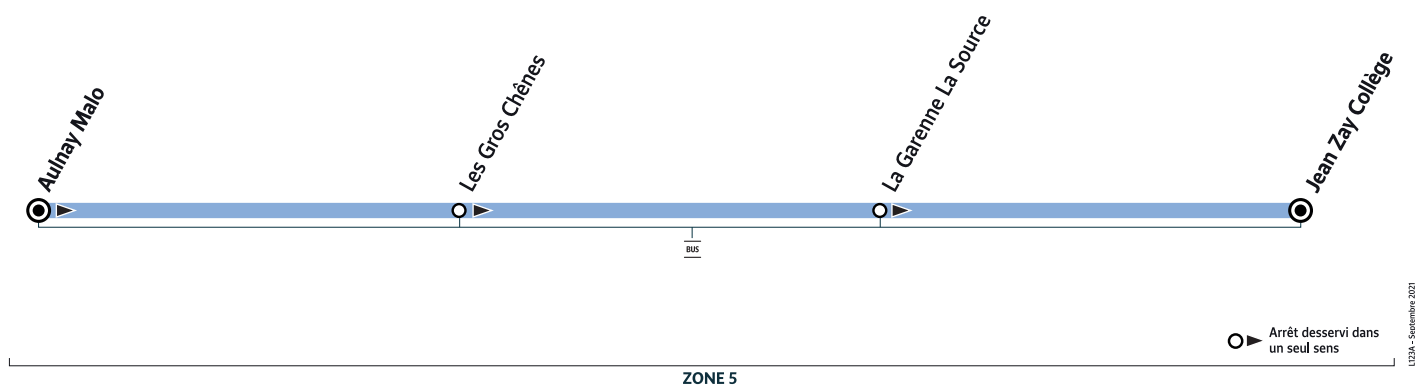

L123

VERNEUIL-SUR-SEINE Aulnay Malo → VERNEUIL-SUR-SEINE Jean Zay Collège

VERNEUIL-SUR-SEINE

Horaires valables du 2 septembre 2021 au 7 juillet 2022 en période scolaire

| | | Du lundi au vendredi |
|--------------------|----------------------|----------------------|
| VERNEUIL-SUR-SEINE | Aulnay Malo | 8:05 |
| | Les Gros Chênes | 8:07 |
| | La Garenne La Source | 8:12 |
| | Jean Zay Collège | 8:15 |

VERNEUIL-SUR-SEINE

Horaires valables du 2 septembre 2021 au 7 juillet 2022 en période scolaire

| | | Du lundi au vendredi |
|--------------------|------------------|----------------------|
| VERNEUIL-SUR-SEINE | Jean Zay Collège | 17:15 |
| | Parc Noir | 17:27 |
| | Les Rosiers | 17:30 |
| | Aulnay Malo | 17:35 |
| | Les Gros Chênes | 17:38 |
| | Jacques Prévert | 17:41 |
| | Les Pins | 17:47 |