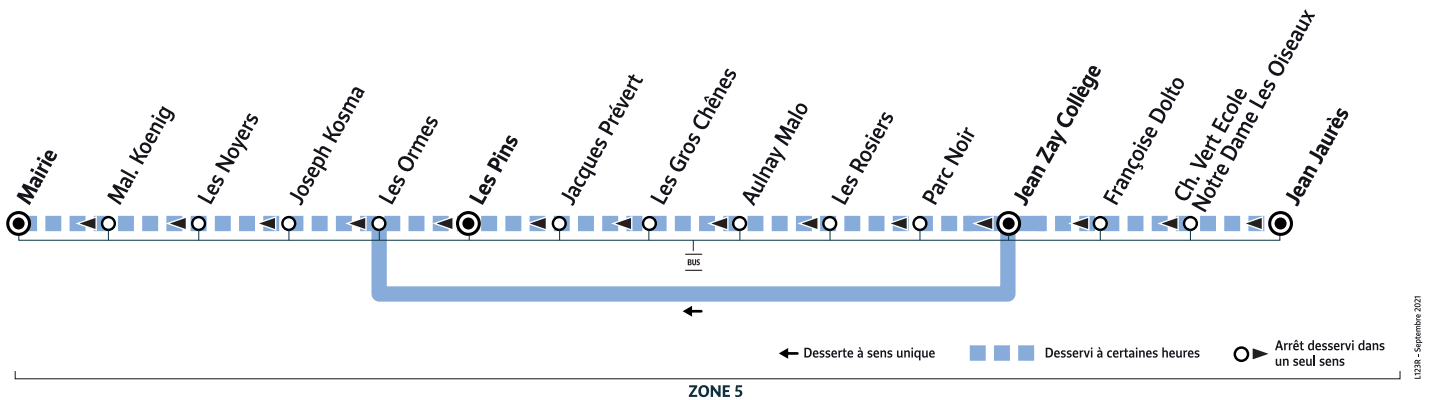

L123

VERNEUIL-SUR-SEINE Aulnay Malo → VERNEUIL-SUR-SEINE Jean Zay Collège

VERNEUIL-SUR-SEINE

Horaires valables du 2 septembre 2021 au 7 juillet 2022 en période scolaire

| | | Du lundi au vendredi |
|--------------------|----------------------|----------------------|
| VERNEUIL-SUR-SEINE | Aulnay Malo | 8:05 |
| | Les Gros Chênes | 8:07 |
| | La Garenne La Source | 8:12 |
| | Jean Zay Collège | 8:15 |

VERNEUIL-SUR-SEINE

Horaires valables du 2 septembre 2021 au 7 juillet 2022 en période scolaire

| | | Du lundi au vendredi |
|--------------------|------------------|----------------------|
| VERNEUIL-SUR-SEINE | Jean Zay Collège | 17:15 |
| | Parc Noir | 17:27 |
| | Les Rosiers | 17:30 |
| | Aulnay Malo | 17:35 |
| | Les Gros Chênes | 17:38 |
| | Jacques Prévert | 17:41 |
| | Les Pins | 17:47 |