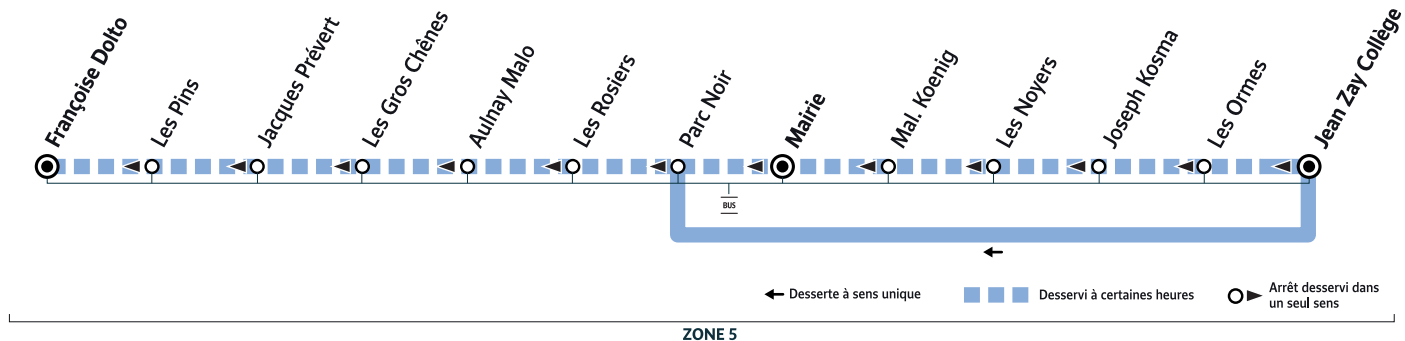

VERNEUIL-SUR-SEINE

Horaires valables du 2 septembre 2021 au 7 juillet 2022 en période scolaire

		Du lundi au vendredi
VERNEUIL-SUR-SEINE	Jean Zay Collège	12:40
	Les Ormes	12:50
	Joseph Kosma	12:53
	Les Noyers	12:55
	Mal. Koenig	13:08
	Mairie	13:12

		Du lundi au vendredi
VERNEUIL-SUR-SEINE	Jean Zay Collège	12:40
	Parc Noir	12:45
	Les Rosiers	12:50
	Aulnay Malo	12:52
	Les Gros Chênes	12:55
	Jacques Prévert	12:57
	Les Pins	13:02
	Françoise Dolto	13:12

Circule le mercredi uniquement en période scolaire.

Bon à savoir

- Pas de service les samedis, dimanches et jours fériés.
- Nos conducteurs s'efforcent en permanence de respecter ces horaires. Les conditions de circulation peuvent toutefois causer occasionnellement des retards.