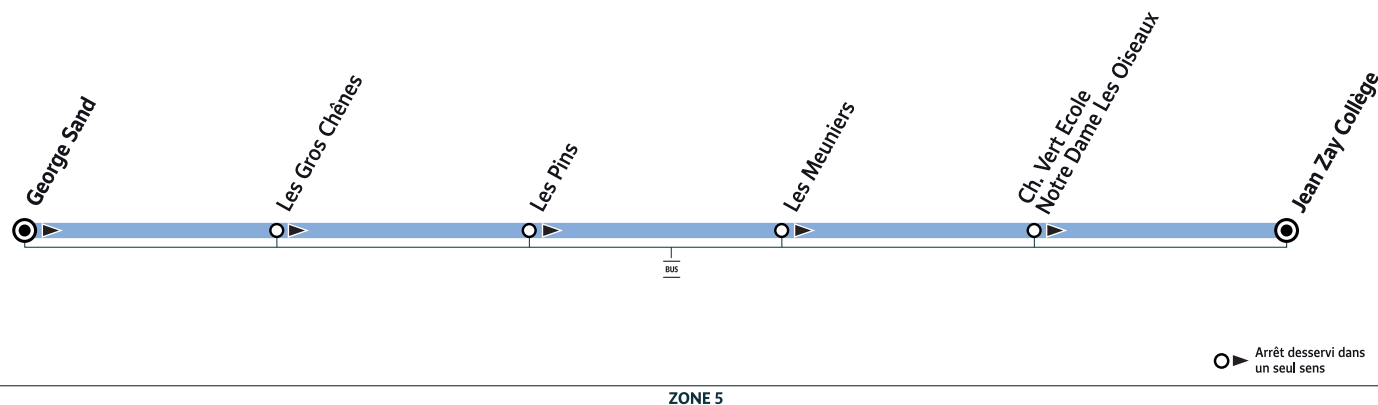

L125

VERNEUIL-SUR-SEINE George Sand → VERNEUIL-SUR-SEINE Jean Zay Collège

VERNEUIL-SUR-SEINE

Horaires valables du 2 septembre 2021 au 7 juillet 2022 en période scolaire

		Du lundi au vendredi
VERNEUIL-SUR-SEINE	George Sand	7:50
	Les Gros Chênes	7:52
	Les Pins	7:56
	Les Meuniers	7:59
	Chemin Vert - Ecole Notre Dame Les Oiseaux	8:03
	Jean Zay Collège	8:15

pour

VERNEUIL-SUR-SEINE

Horaires valables du 2 septembre 2021 au 7 juillet 2022 en période scolaire

		Du lundi au vendredi
VERNEUIL-SUR-SEINE	Jean Zay Collège	12:40
	Les Ormes	12:50
	Joseph Kosma	12:53
	Les Noyers	12:55
	Mal. Koenig	13:08
	Mairie	13:12