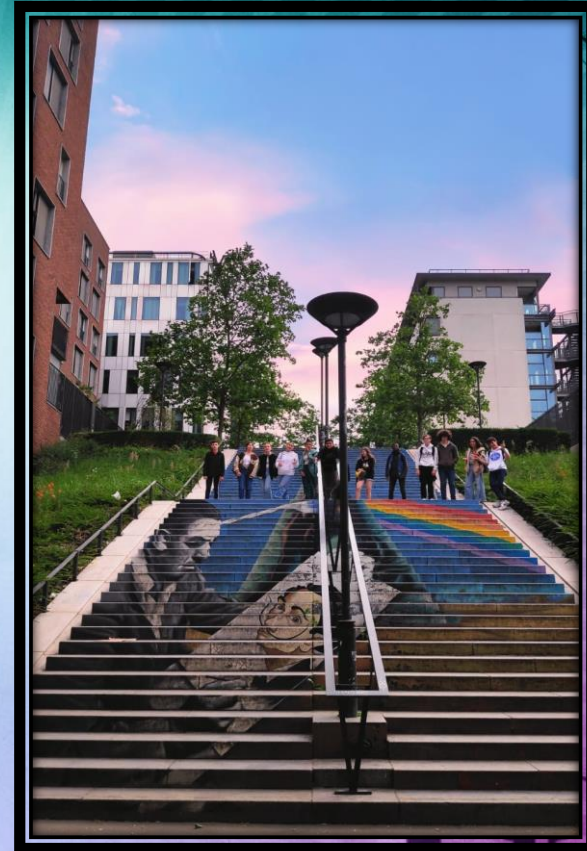

A stylized graphic illustration featuring a silhouette of a skateboarder in mid-air, performing a trick. The skateboarder is positioned in the upper center. Below them is a dark silhouette of a city skyline, including a prominent skyscraper. To the right of the skyline, there are silhouettes of streetlights and a traffic light. The background is a gradient of teal and purple, with a radial pattern of lines emanating from the center. The overall aesthetic is urban and artistic.

Street Art with the LCE

06/03/2022

**Démarrons par les escaliers de Zag & Sia:
*Disney dessinant Dali.***

Puis la fresque
de Herakut:
« *Même si
l'époque la rend
difficile à croire,
la magie
existe. »* »

Louyz:

TocToc:

Les piliers du périph':

Prenez garde au **GARDIEN**:

@ShayLumatic

Viens, on rentre
et on déchire le ciel.

Singular *vinylage*

**Si en plus, on peut finir par une
petite pétanque sous la pluie....**